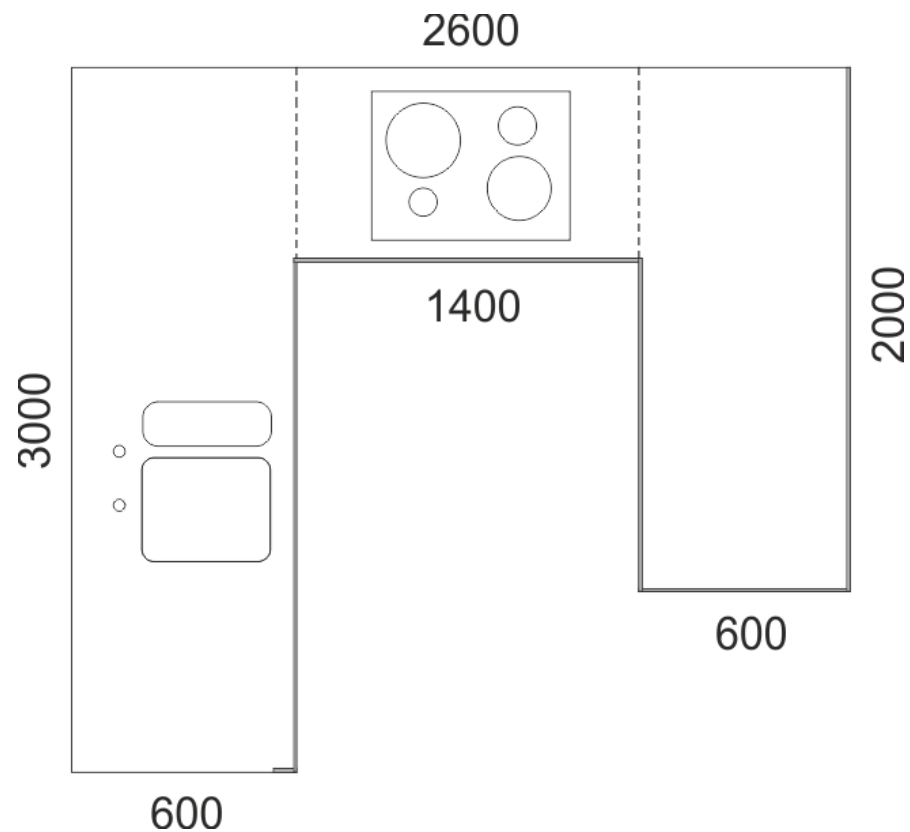

PREMIUM

Opracování:

- Lepený profil 2/4
- VD – do roviny
- Dřez – **žulový (lepený, hranatý)** + otvor pro baterii
- Parapety – součástí desky (beze spár)

Varianta A

Materiál – Nero Assoluto/patina/2cm/lepený profil/žula

ORIENTAČNÍ CENA 132 720 Kč*

Varianta B

Materiál – Starlight Black/lesk/2cm/lepený profil/technistone

ORIENTAČNÍ CENA 144 200 Kč*

STANDARD

Opracování:

- Faseta - Masiv 3 cm
- VD – do roviny
- Dřez – 2x zespodu + 2x otvor pro baterii, ovládní

Varianta A

Materiál - Impala/lesk/3cm/masiv/žula

ORIENTAČNÍ CENA 58 120 Kč*

Varianta B

Materiál – Negro Anubis/lesk/3cm/masiv/silestone

ORIENTAČNÍ CENA 74 760 Kč*