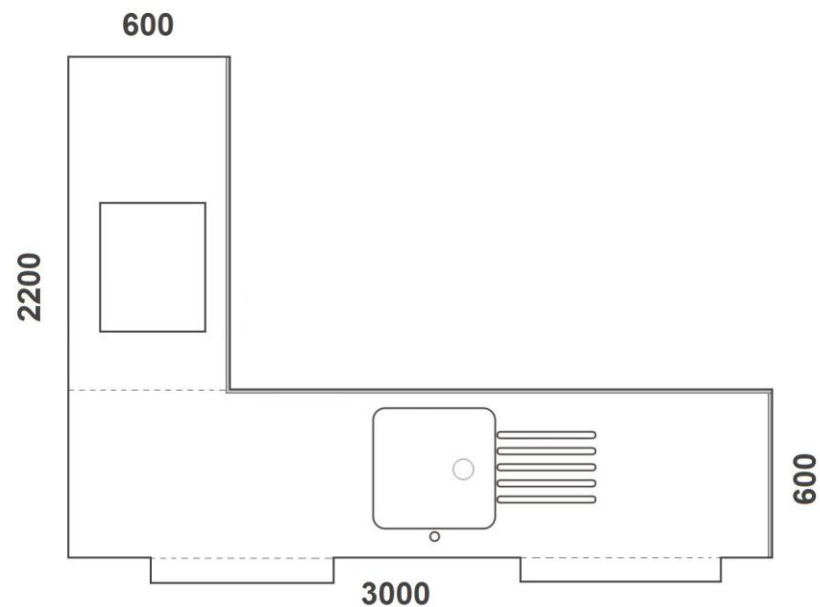

PREMIUM

Opracování:

- Lepený profil 2/4
- VD – do roviny
- Dřez – zespodu + drážky + otvor pro baterii
- Parapety – součástí desky (beze spár)

Varianta A

Materiál – Nero Assoluto/patina/2cm/lepený profil/žula

ORIENTAČNÍ CENA 88 440 Kč*

Varianta B

Materiál – Starlight Black/lesk/2cm/lepený profil/technistone

ORIENTAČNÍ CENA 87 200 Kč*

STANDARD

Opracování:

- Faseta - Masiv 3 cm
- VD – do roviny
- Dřez – zespodu + drážky + otvor pro baterii

Varianta A

Materiál - Impala/lesk/3cm/masiv/žula

ORIENTAČNÍ CENA 51 140 Kč*

Varianta B

Materiál – Stelar Negro/lesk/3cm/masiv/silestone

ORIENTAČNÍ CENA 77 800 Kč*